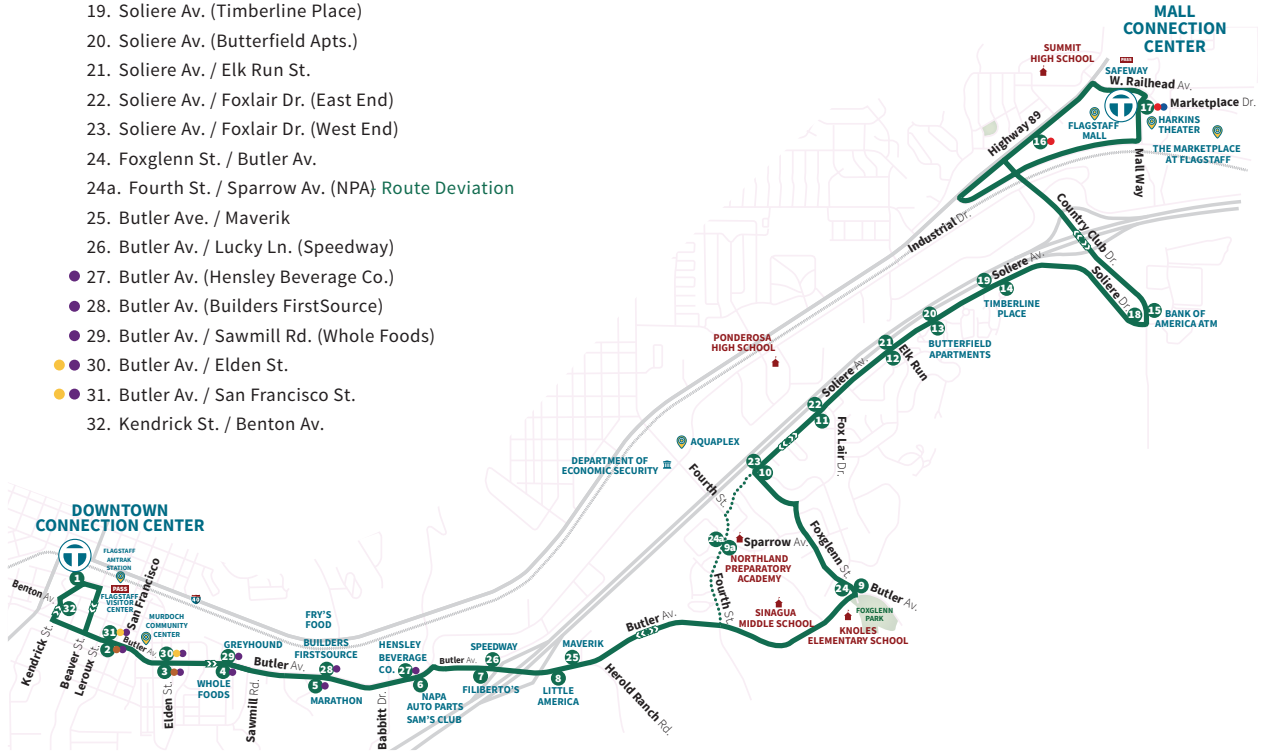

3 green route

ROUTE 3 BUS STOP LIST

1. Downtown Connection Center
2. Butler Av. / San Francisco St.
3. Butler Av. / Elden St.
4. Butler Av. / Cambridge Ln. (Whole Foods)
5. Butler Av. (Marathon)
6. Butler Av. (Napa Auto Parts)
7. Butler Av. (Filiberto's)
8. Butler Av. (Little America)
9. Foxglenn St. / Butler Av.
- 9a. Fourth St. / Sparrow Av. (NPA) *Route Deviation*
10. Soliere Av. / Foxlair Dr. (West End)
11. Soliere Av. / Foxlair Dr. (East End)
12. Soliere Av. / Elk Run St.
13. Soliere Av. (Butterfield Apts.)
14. Soliere Av. (Timberline Place)
15. Country Club Dr. (Bank of America ATM)
16. Hwy 89 / Country Club & FUTS Trail
17. Flagstaff Mall Connection Center
18. Soliere Av. / Country Club Dr.
19. Soliere Av. (Timberline Place)
20. Soliere Av. (Butterfield Apts.)
21. Soliere Av. / Elk Run St.
22. Soliere Av. / Foxlair Dr. (East End)
23. Soliere Av. / Foxlair Dr. (West End)
24. Foxglenn St. / Butler Av.
- 24a. Fourth St. / Sparrow Av. (NPA) *Route Deviation*
25. Butler Ave. / Maverik
26. Butler Av. / Lucky Ln. (Speedway)
27. Butler Av. (Hensley Beverage Co.)
28. Butler Av. (Builders FirstSource)
29. Butler Av. / Sawmill Rd. (Whole Foods)
30. Butler Av. / Elden St.
31. Butler Av. / San Francisco St.
32. Kendrick St. / Benton Av.

Mountain Line will service each stop listed. Use the Transit mobile app for accurate real-time arrival times.

ROUTE 3 – MONDAY THROUGH FRIDAY

Downtown Connection Center to Flagstaff Mall Connection Center (WEST TO EAST) (Via Butler Av., Soliere Av.)